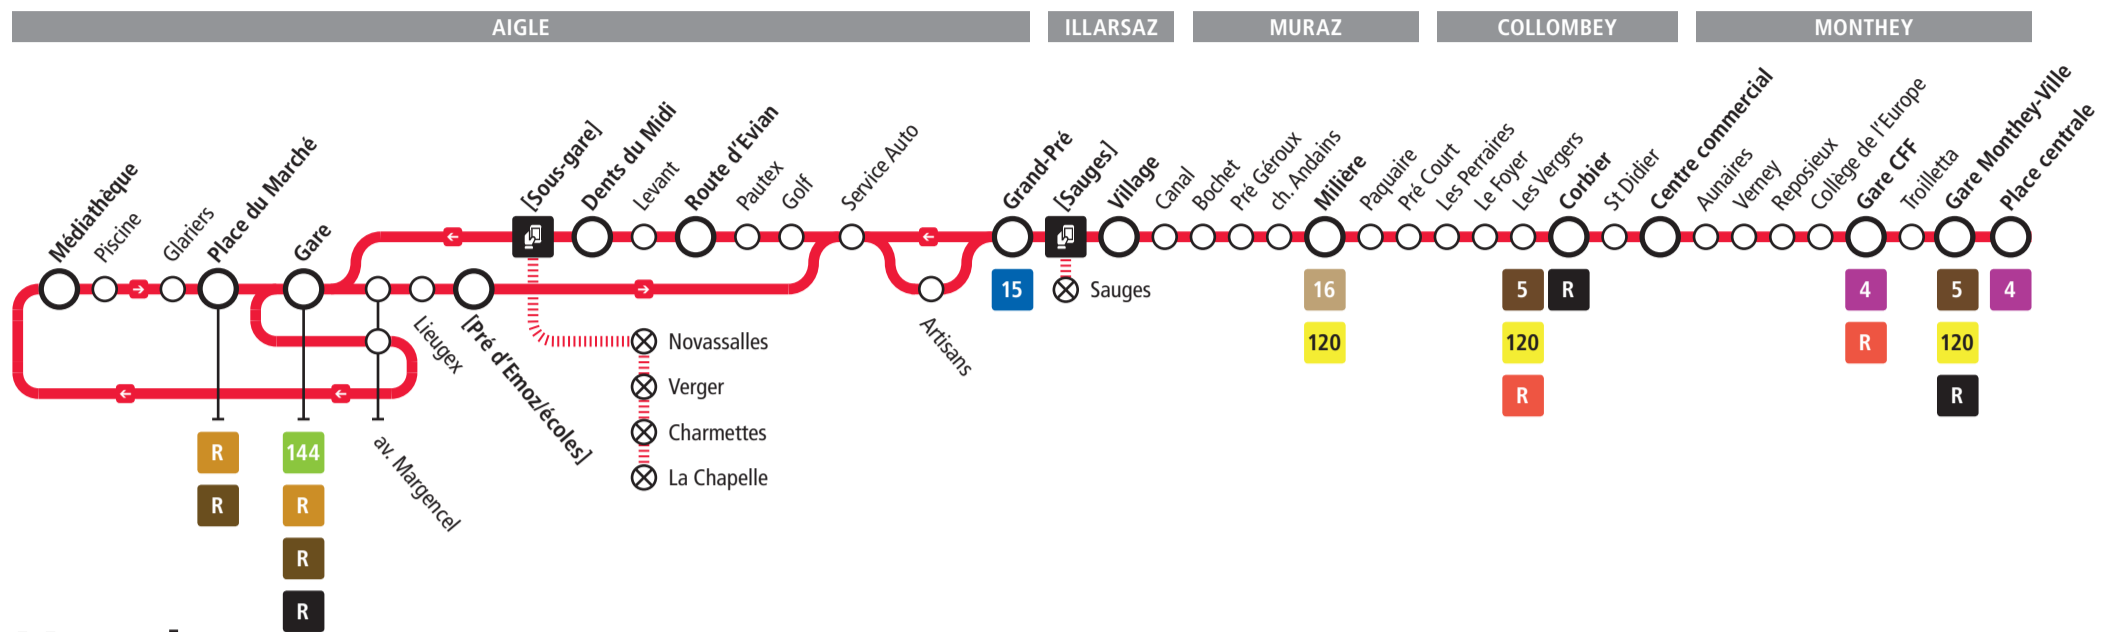

11

Direction → Monthey, place centrale

Itinéraire

Horaire

	Service normal du lundi au samedi				Service réduit 7 jours sur 7			
	Premier départ lu-ve	Premier départ sa	Minutes de passage chaque heure	Dernier départ lu-sa	Premier départ tous les jours	Minutes de passage chaque heure	Dernier départ lu-je, di et fériés	Dernier départ ve-sa
Aigle, médiathèque	6 03		03	20 03	4 50	50	0 50	0 50
Aigle, Piscine	6 04		04	20 04	4 50	50	0 50	0 50
Aigle, Glariers	6 05		05	20 05	4 50	50	0 50	0 50
Aigle, place du Marché	6 07		07	20 07	4 50	50	0 50	0 50
Aigle, gare	6 10		10	20 10	4 52	52	0 52	0 52
Aigle, av. Margencel	6 11		11	20 11	4 53	53	0 53	0 53
Aigle, Lieugex	6 12		12	20 12	4 53	53	0 53	0 53
Aigle, Pré d'Emoz/écoles	6 13		13	20 13	4 53	53	0 53	0 53
Aigle, Service Auto	6 18		18	20 18	4 53	53	0 53	0 53
Aigle, Artisans	6 19		19	20 19	4 53	53	0 53	0 53
Aigle, Grand-Pré	6 20		20	20 20	4 57	57	0 57	0 57
Illarsaz [Sauges]	6 22		22	20 22	4 57	57	0 57	0 57
Illarsaz, Village	6 24		24	20 24	4 57	57	0 57	0 57
Illarsaz, Canal	6 25		25	20 25	4 57	57	0 57	0 57
Muraz, Bochet	6 26		26	20 26	5 00	00	1 00	1 00
Muraz, Pré Géroux	6 27		27	20 27	5 03	03	1 03	1 03
Muraz, ch. Andains	6 29		29	20 29	5 03	03	1 03	1 03
Muraz, Millière	6 30	8 58	58	20 30	5 08	08	1 08	1 08
Muraz, Paquaire		8 59	59		5 08	08	1 08	1 08
Muraz, Pré Court		9 00	00		5 08	08	1 08	1 08
Collombey, Les Perraires		9 02	02		5 13	13	1 13	1 13
Collombey, Le Foyer		9 03	03		5 13	13	1 13	1 13
Collombey, Corbier	o	9 05	05		5 38	38	1 38	1 38
Collombey, St Didier	o	9 06	06		5 38	38	1 38	1 38
Collombey, Centre commercial	o	9 07	07		5 38	38	1 38	1 38
Monthey, Aunaires	o	9 08	08		5 33	33	1 33	1 33
Monthey, Verney	o	9 09	09		5 33	33	1 33	1 33
Monthey, Reposieux	o	9 10	10		5 33	33	1 33	1 33
Monthey, collège de l'Europe	o	9 11	11		5 33	33	1 33	1 33
Monthey, Gare CFF	o	9 12	12		5 33	33	1 33	1 33
Monthey, Troiletta	o	9 14	14		5 28	28	1 28	1 28
Monthey-Ville, Gare	o	9 16	16		5 28	28	1 28	1 28
Monthey, place centrale	o	9 17	17		5 28	28	1 28	1 28