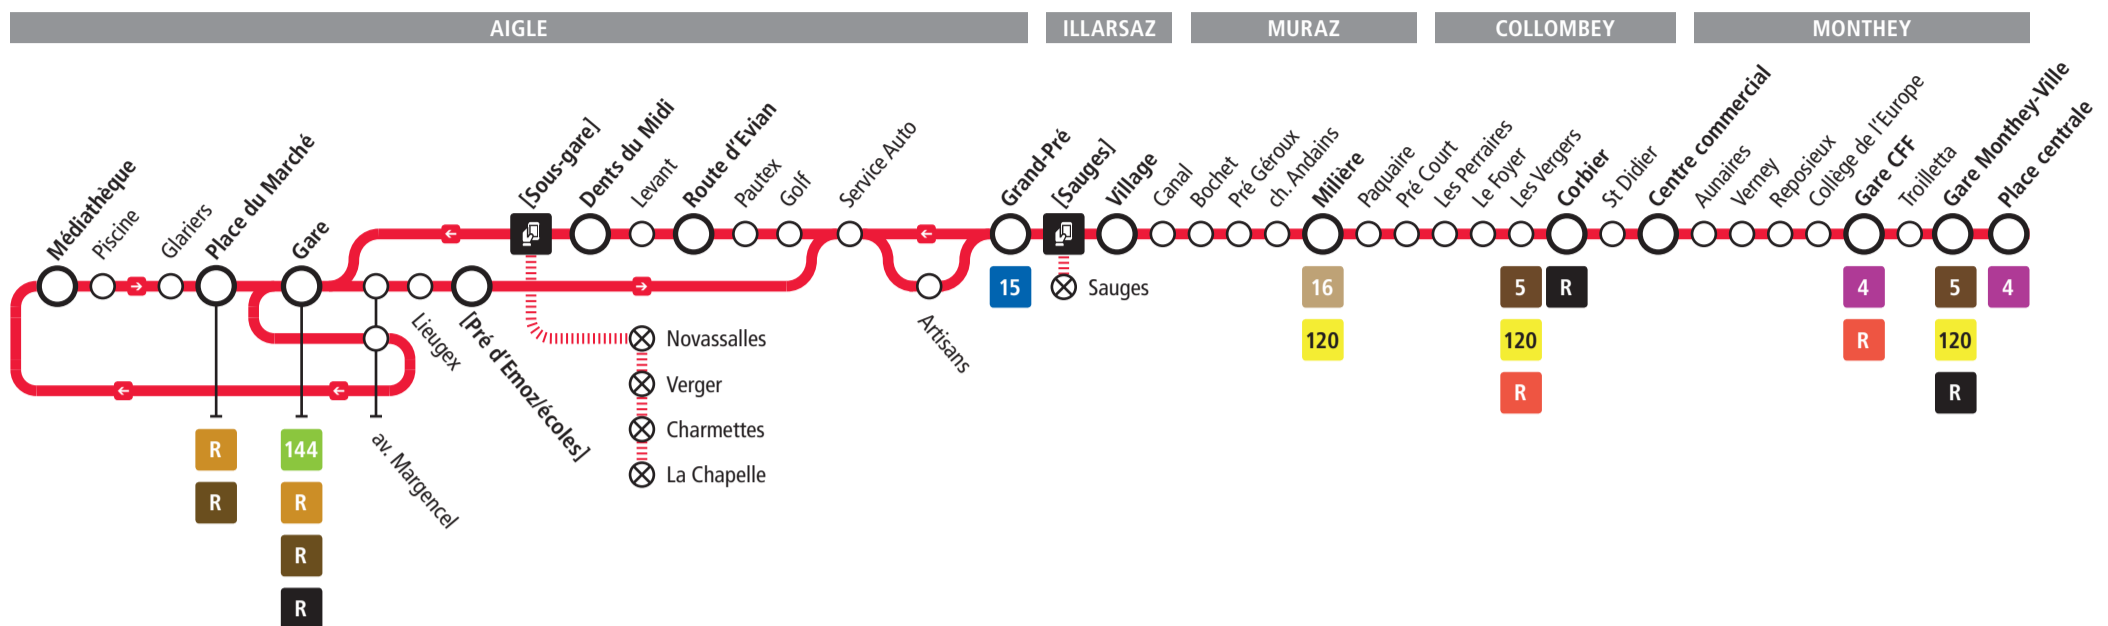

Direction → Aigle, place du Marché

Itinéraire

Horaire

	Service normal du lundi au samedi				Service réduit 7 jours sur 7			
	Premier départ lu-ve	Premier départ sa	Minutes de passage chaque heure	Dernier départ lu-sa	Premier départ tous les jours	Minutes de passage chaque heure	Dernier départ lu-je, di et fériés	Dernier départ ve-sa
Monthey, place centrale	6 05	9 08	08		📱 4 52	📱 55	📱 22 55	📱 23 55
Monthey-Ville, Gare	6 06	9 09	09		📱 4 52	📱 52	📱 22 52	📱 23 52
Monthey, Troilletta	6 07	9 10	10		📱 4 52	📱 52	📱 22 52	📱 23 52
Monthey, Gare CFF	6 10	9 13	13		📱 4 47	📱 47	📱 22 47	📱 23 47
Monthey, collège de l'Europe	6 11	9 14	14		📱 4 47	📱 47	📱 22 47	📱 23 47
Monthey, Reposieux	6 12	9 15	15		📱 4 47	📱 47	📱 22 47	📱 23 47
Monthey, Verney	6 13	9 16	16		📱 4 47	📱 47	📱 22 47	📱 23 47
Monthey, Aunaires	6 14	9 17	17		📱 4 47	📱 47	📱 22 47	📱 23 47
Collombey, Centre commercial	6 15	9 18	18		📱 4 42	📱 42	📱 22 42	📱 23 42
Collombey, St Didier	6 16	9 19	19		📱 4 42	📱 42	📱 22 42	📱 23 42
Collombey, Corbier	6 17	9 20	20		📱 4 42	📱 42	📱 22 42	📱 23 42
Collombey, Le Foyer	6 19	9 22	22		📱 5 00	📱 00	📱 23 00	📱 00 00
Collombey, Les Perraires	6 20	9 23	23		📱 5 00	📱 00	📱 23 00	📱 00 00
Muraz, Pré Court	6 22	9 25	25		📱 5 02	📱 02	📱 23 02	📱 00 02
Muraz, Paquaire	6 23	9 26	26		📱 5 02	📱 02	📱 23 02	📱 00 02
Muraz, Millière	6 24	9 27	27	40	📱 5 02	📱 02	📱 23 02	📱 00 02
Muraz, ch. Andains			41	20 41	📱 5 02	📱 02	📱 23 02	📱 00 02
Muraz, Pré Gérard			42	20 42	📱 5 02	📱 02	📱 23 02	📱 00 02
Muraz, Bochet			43	20 43	📱 5 07	📱 07	📱 23 07	📱 00 07
Illarsaz, canal			44	20 44	📱 5 09	📱 09	📱 23 09	📱 00 09
Illarsaz, Village			46	20 46	📱 5 09	📱 09	📱 23 09	📱 00 09
Illarsaz [Sauges]			📱 48	📱 20 48	📱 5 09	📱 09	📱 23 09	📱 00 09
Aigle, Grand-Pré	○		50	20 50	📱 5 23	📱 23	📱 23 23	📱 00 23
Aigle, Service Auto	○		51	20 51	📱 5 38	📱 38	📱 23 38	📱 00 38
Aigle, Golf	○		52	20 52	📱 5 38	📱 38	📱 23 38	📱 00 38
Aigle, Pautex	○		53	20 53	📱 5 38	📱 38	📱 23 38	📱 00 38
Aigle, Route d'Evian	○		54	20 54	📱 5 38	📱 38	📱 23 38	📱 00 38
Aigle, Levant	○		55	20 55	📱 5 38	📱 38	📱 23 38	📱 00 38
Aigle, Dents du Midi	○		56	20 56	📱 5 38	📱 38	📱 23 38	📱 00 38
Aigle [sous-gare]	○		56	20 56	📱 5 38	📱 38	📱 23 38	📱 00 38
Aigle, Gare	○		00	21 00	📱 5 43	📱 43	📱 23 43	📱 00 43
Aigle, av. Margencel	○		02	21 02	📱 5 44	📱 44	📱 23 44	📱 00 44
Aigle, médiathèque	○		03	21 03	📱 5 55	📱 55	📱 23 55	📱 00 55
Aigle, place du Marché	○		07	21 07	📱 5 59	📱 59	📱 23 59	📱 00 59