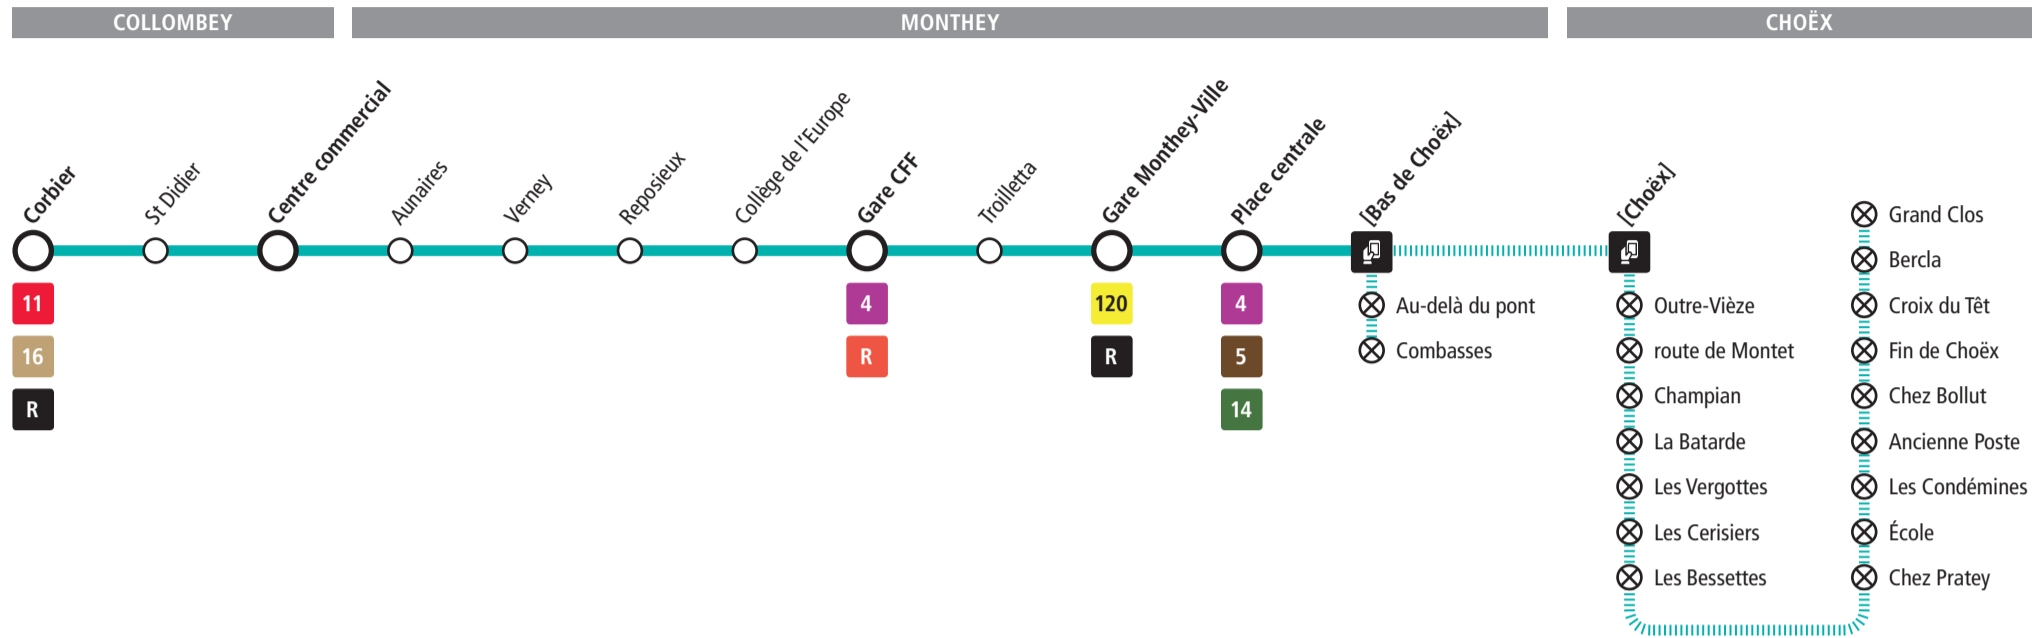

Itinéraire

Horaire

	Service normal du lundi au samedi				Service réduit 7 jours sur 7			
	Premier départ lu-ve	Premier départ sa	Minutes de passage chaque heure	Dernier départ lu-sa	Premier départ tous les jours	Minutes de passage chaque heure	Dernier départ lu-je, di et fériés	Dernier départ ve-sa
Collombey, Corbier	6 02	9 05	05	20 05				
Collombey, St Didier	6 03	9 06	06	20 06				
Collombey, Centre commercial	6 04	9 07	07	20 07				
Monthey, Aunaires	6 05	9 08	08	20 08				
Monthey, Verney	6 06	9 09	09	20 09				
Monthey, Reposieux	6 07	9 10	10	20 10				
Monthey, collège de l'Europe	6 08	9 11	11	20 11				
Monthey, Gare CFF	6 10	9 13	13	20 13				
Monthey, Troilletta	6 11	9 14	14	20 14				
Monthey-Ville, Gare	6 13	9 16	16	20 16				
Monthey, place centrale	6 14	9 17	17	20 17				
[Choëx]	6 30	9 33	33	20 33	5 09	12	0 12	0 12
[Choëx]	6 19	9 22	22	20 22	5 18	22	0 22	0 22
Monthey, place centrale	6 35	9 38	38	20 38	5 35	38	0 38	0 38
Monthey-Ville, Gare	6 36	9 46	46	20 46	5 39	42	0 42	0 42
Monthey, Troilletta	6 37	9 46	46	20 46	5 39	42	0 42	0 42
Monthey, Gare CFF	6 39	9 42	42	20 42	5 39	42	0 42	0 42
Monthey, collège de l'Europe	6 44	9 44	44	20 44				
Monthey, Reposieux	6 45	9 45	45	20 45				
Monthey, Verney	6 46	9 46	46	20 46				
Monthey, Aunaires	6 47	9 47	47	20 47				
Collombey, Centre commercial	6 48	9 48	48	20 48				
Collombey, St Didier	6 49	9 49	49	20 49				
Collombey, Corbier	6 50	9 50	50	20 50