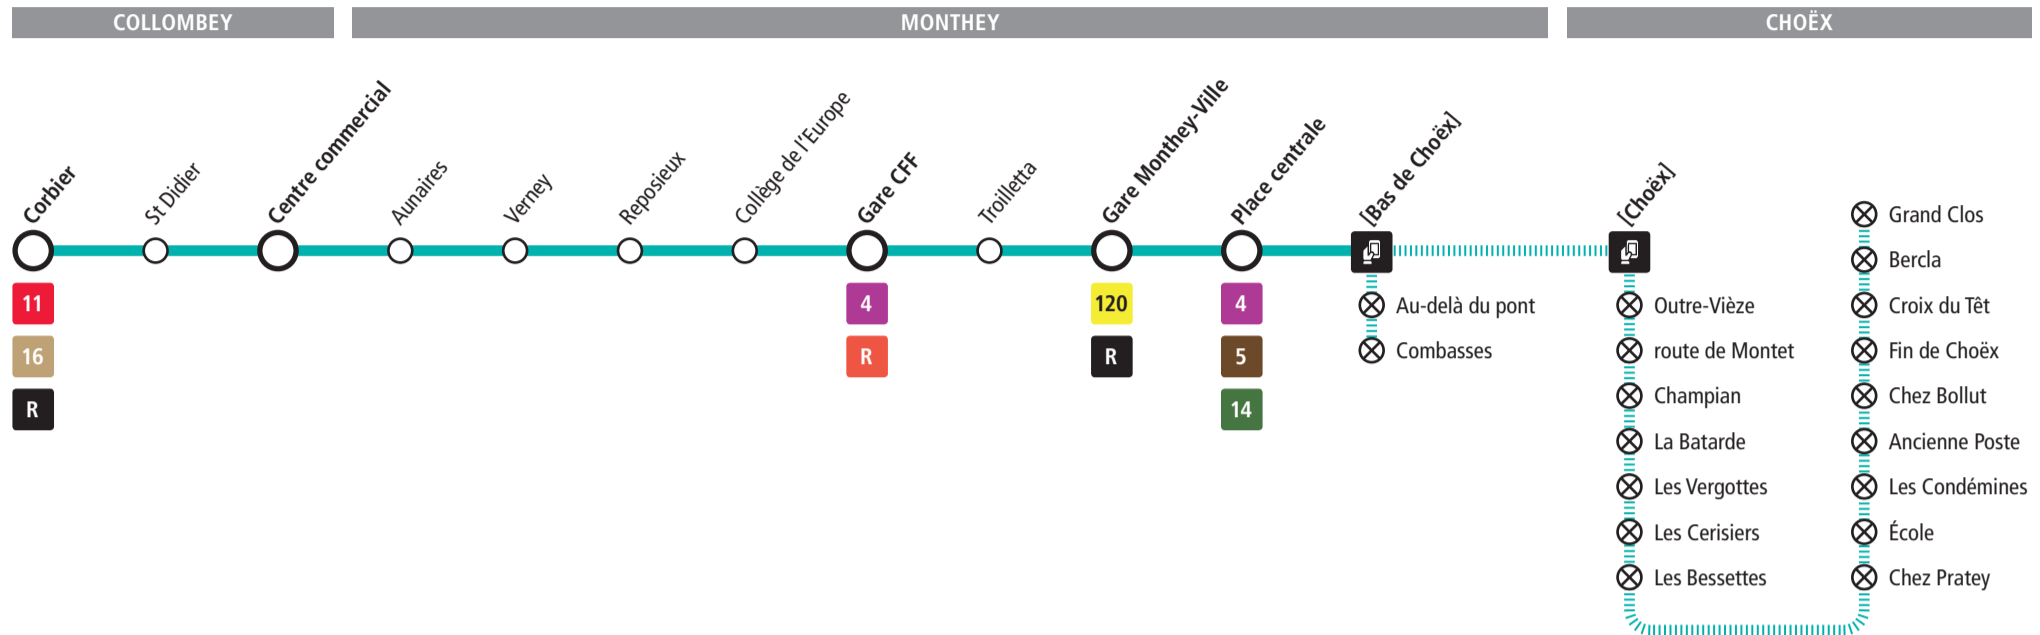

Itinéraire

Horaire

Service normal du lundi au samedi				Service réduit 7 jours sur 7			
Premier départ lu-ve	Premier départ sa	Minutes de passage chaque heure	Dernier départ lu-sa	Premier départ tous les jours	Minutes de passage chaque heure	Dernier départ lu-je, di et fériés	Dernier départ ve-sa
[Choëx] 6 19	[Choëx] 9 22	[Choëx] 22	[Choëx] 20 22	[Choëx] 5 18	[Choëx] 22	[Choëx] 0 22	[Choëx] 0 22
Monthey, place centrale 6 35	9 38	38	20 38	[Choëx] 5 35	[Choëx] 38	[Choëx] 0 38	[Choëx] 0 38
Monthey-Ville, Gare 6 36	9 46	46	20 46	[Choëx] 5 39	[Choëx] 42	[Choëx] 0 42	[Choëx] 0 42
Monthey, Troilletta 6 37	9 46	46	20 46	[Choëx] 5 39	[Choëx] 42	[Choëx] 0 42	[Choëx] 0 42
Monthey, Gare CFF 6 39	9 42	42	20 42	[Choëx] 5 39	[Choëx] 42	[Choëx] 0 42	[Choëx] 0 42
Monthey, collège de l'Europe 6 44	9 44	44	20 44				
Monthey, Reposieux 6 45	9 45	45	20 45				
Monthey, Verney 6 46	9 46	46	20 46				
Monthey, Aunaires 6 47	9 47	47	20 47				
Collombey, Centre commercial 6 48	9 48	48	20 48				
Collombey, St Didier 6 49	9 49	49	20 49				
Collombey, Corbier 6 50	9 50	50	20 50