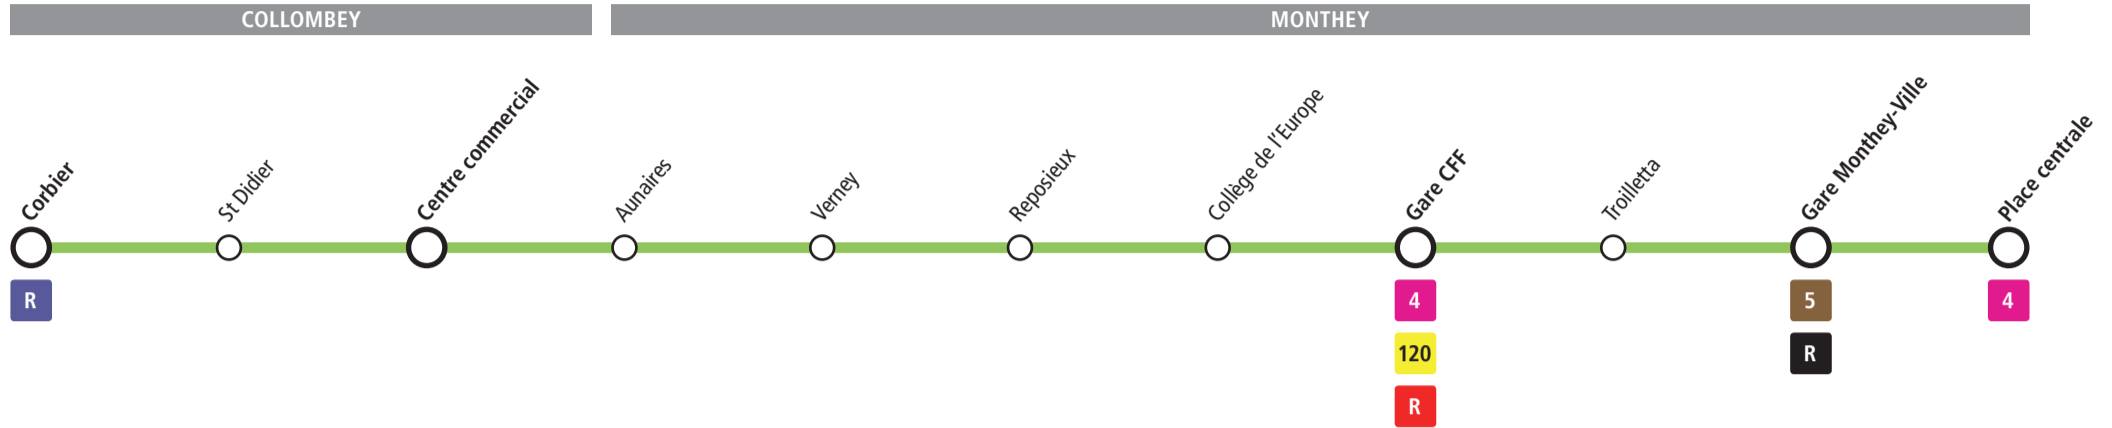

3 Direction → Monthey, place centrale

Itinéraire

Horaire

Service normal du lundi au samedi

Premier départ lu-ve	Premier départ sa	Minutes de passage chaque heure		Dernier départ lu-sa
6 05	9 05	05	35	20 35
6 06	9 06	06	36	20 36
6 07	9 07	07	37	20 37
6 08	9 08	08	38	20 38
6 09	9 09	09	39	20 39
6 10	9 10	10	40	20 40
6 11	9 11	11	41	20 41
6 13	9 13	13	43	20 43
6 14	9 14	14	44	20 44
6 16	9 16	16	46	20 46
6 17	9 17	17	47	20 47

Service réduit 7 jours sur 7

Premier départ tous les jours	Minutes de passage chaque heure	Dernier départ lu-je, di et fériés	Dernier départ ve-sa
5 12	42	0 12	0 42
5 13	42	0 13	0 42
5 13	42	0 13	0 42
5 13	42	0 13	0 42
5 17	42	0 17	0 42
5 12	47	0 12	0 47
5 13	47	0 13	0 47
5 13	47	0 13	0 47
5 17	02	0 17	1 02

3 Direction → Collombey, Corbier

Itinéraire

Horaire

	Service normal du lundi au samedi				Service réduit 7 jours sur 7				
	Premier départ lu-ve	Premier départ sa	Minutes de passage chaque heure		Dernier départ lu-sa	Premier départ tous les jours	Minutes de passage chaque heure	Dernier départ lu-je, di et fériés	Dernier départ ve-sa
Monthey, place centrale	6 08	9 08	08	38	20 38	5 18	18 38	1 18	1 18
Monthey-Ville, Gare	6 09	9 09	09	39	20 39	5 18	18 38	1 18	1 18
Monthey, Troilletta	6 10	9 10	10	40	20 40	5 18	18 38	1 18	1 18
Monthey, Gare CFF	6 13	9 13	13	43	20 43	5 23	23 42	1 23	1 23
Monthey, collège de l'Europe	6 14	9 14	14	44	20 44	5 23	23	1 23	1 23
Monthey, Reposieux	6 15	9 15	15	45	20 45	5 23	23	1 23	1 23
Monthey, Verney	6 16	9 16	16	46	20 46	5 23	23	1 23	1 23
Monthey, Aunaires	6 17	9 17	17	47	20 47	5 23	23	1 23	1 23
Collombey, Centre commercial	6 18	9 18	18	48	20 48	5 23	23	1 23	1 23
Collombey, St Didier	6 19	9 19	19	49	20 49	5 23	23	1 23	1 23
Collombey, Corbier	6 20	9 20	20	50	20 50	5 38	38	1 38	1 38