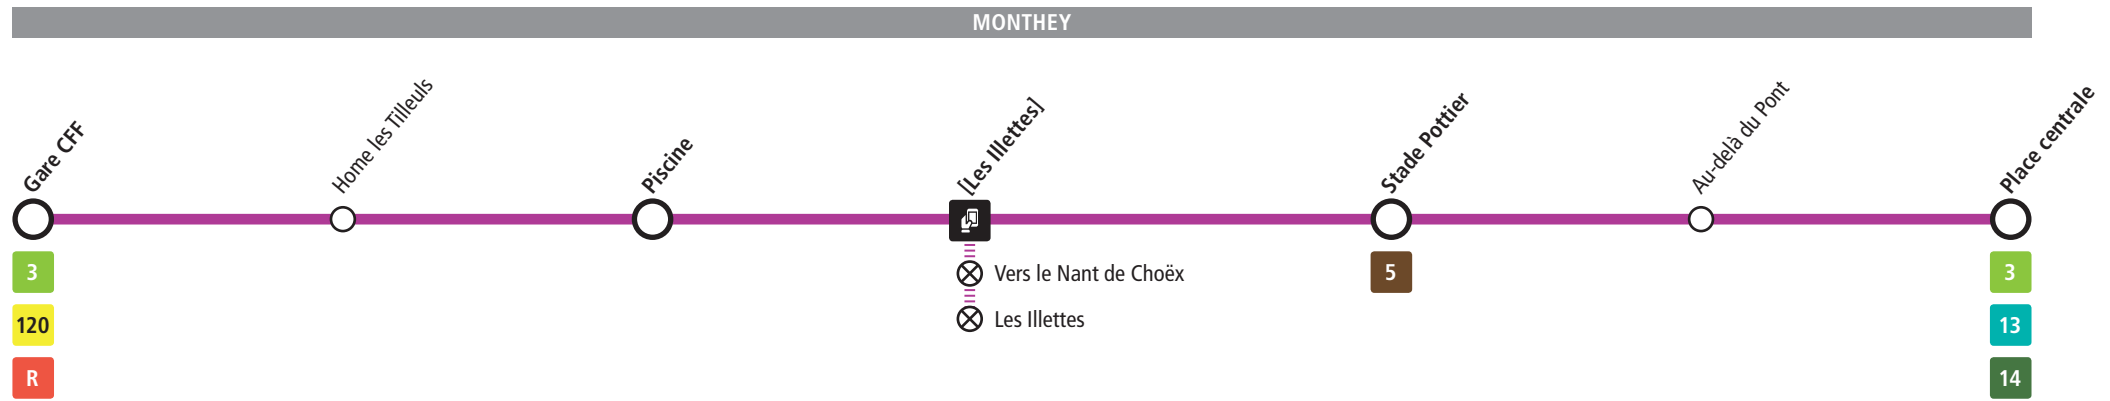

4

Direction → Monthey, Gare CFF

Itinéraire

Horaire

	Service normal du lundi au samedi				Service réduit 7 jours sur 7				
	Premier départ lu-ve	Premier départ sa	Minutes de passage chaque heure		Dernier départ lu-sa	Premier départ tous les jours	Minutes de passage chaque heure	Dernier départ lu-je, di et fériés	Dernier départ ve-sa
Monthey, place centrale	6 04	9 04	04	44	20 44	5 03	03	0 03	0 03
Monthey, Au-delà du Pont	6 07	9 07	07	45	20 45	5 03	03	0 03	0 03
Monthey, Stade Pottier	6 08	9 08	08	46	20 46	5 03	03	0 03	0 03
Monthey, [Les Illettes]				47	20 47	5 03	03	0 03	0 03
Monthey, piscine	6 09	9 09	09	47	20 47	5 03	03	0 03	0 03
Monthey, Home les Tilleuls	6 10	9 10	10	48	20 48	5 03	03	0 03	0 03
Monthey, Gare CFF	6 12	9 12	12	56	20 56	5 12	12	0 12	0 12