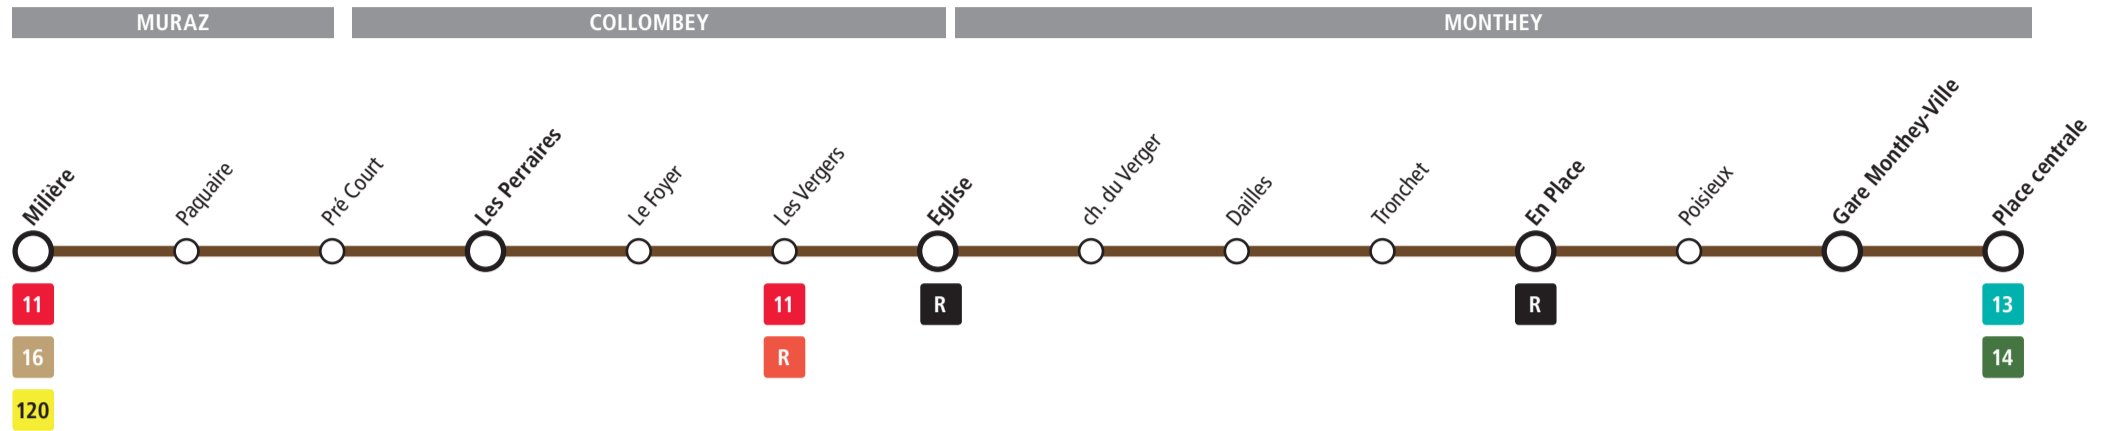

5 Direction → Monthey, place centrale

Itinéraire

Horaire

	Service normal du lundi au samedi				Service réduit 7 jours sur 7			
	Premier départ lu-ve	Premier départ sa	Minutes de passage chaque heure	Dernier départ lu-sa	Premier départ tous les jours	Minutes de passage chaque heure	Dernier départ lu-je, di et fériés	Dernier départ ve-sa
Muraz, Millière	6 30	9 30	30	20 30	5 08	08	1 08	1 08
Muraz, Paquaire	6 31	9 31	31	20 31	5 08	08	1 08	1 08
Muraz, Pré Court	6 32	9 32	32	20 32	5 08	08	1 08	1 08
Collombey, Les Perraires	6 33	9 33	33	20 33	5 13	13	1 13	1 13
Collombey, Le Foyer	6 34	9 34	34	20 34	5 13	13	1 13	1 13
Collombey, Les Vergers	6 35	9 35	35	20 35	5 13	13	1 13	1 13
Collombey, Eglise	6 37	9 37	37	20 37	5 13	13	1 13	1 13
Collombey, ch. du Verger	6 38	9 38	38	20 38	5 13	13	1 13	1 13
Monthey, Dailles	6 39	9 39	39	20 39	5 18	18	1 18	1 18
Monthey, Tronchet	6 40	9 40	40	20 40	5 18	18	1 18	1 18
Monthey, En Place	6 41	9 41	41	20 41	5 18	18	1 18	1 18
Monthey, Poisieux	6 42	9 42	42	20 42	5 18	18	1 18	1 18
Monthey-Ville, Gare	6 43	9 43	43	20 43	5 18	18	1 18	1 18
Monthey, place centrale	6 44	9 44	44	20 44	5 28	28	1 28	1 28