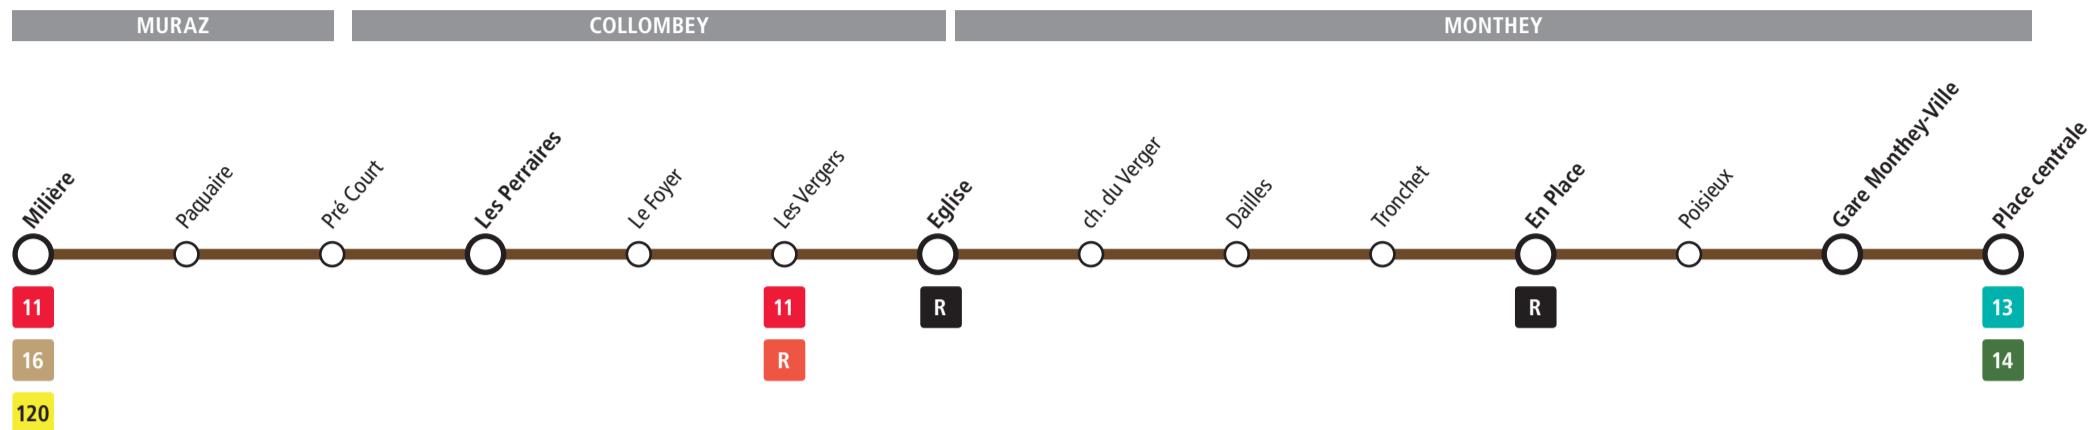

5 Direction → Muraz (Collombey), Millière

Itinéraire

Horaire

	Service normal du lundi au samedi				Service réduit 7 jours sur 7			
	Premier départ lu-ve	Premier départ sa	Minutes de passage chaque heure	Dernier départ lu-sa	Premier départ tous les jours	Minutes de passage chaque heure	Dernier départ lu-je, di et fériés	Dernier départ ve-sa
Monthey, place centrale	6 25	9 25	25	20 25	4 55	55	22 55	23 55
Monthey-Ville, Gare	6 27	9 27	27	20 27	4 55	55	22 55	23 55
Monthey, Poisieux	6 28	9 28	28	20 28	4 55	55	22 55	23 55
Monthey, En Place	6 29	9 29	29	20 29	4 55	55	22 55	23 55
Monthey, Tronchet	6 30	9 30	30	20 30	4 55	55	22 55	23 55
Monthey, Dailles	6 31	9 31	31	20 31	4 55	55	22 55	23 55
Collombey, ch. du Verger	6 32	9 32	32	20 32	5 00	00	23 00	0 00
Collombey, Eglise	6 33	9 33	33	20 33	5 00	00	23 00	0 00
Collombey, Les Vergers	6 35	9 35	35	20 35	5 00	00	23 00	0 00
Collombey, Le Foyer	6 36	9 36	36	20 36	5 00	00	23 00	0 00
Collombey, Les Perraires	6 37	9 37	37	20 37	5 00	00	23 00	0 00
Muraz, Pré Court	6 38	9 38	38	20 38	5 02	02	23 02	0 02
Muraz, Paquaire	6 39	9 39	39	20 39	5 02	02	23 02	0 02
Muraz, Millière	6 40	9 40	40	20 40	5 12	12	23 12	0 12